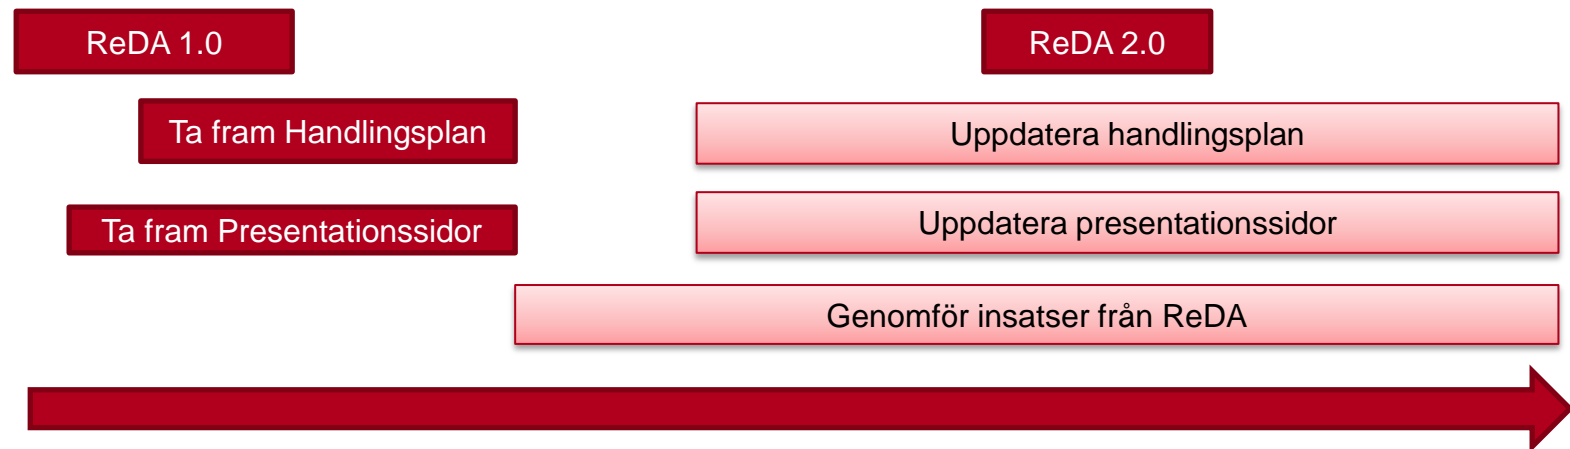

Mycket övergripande plan